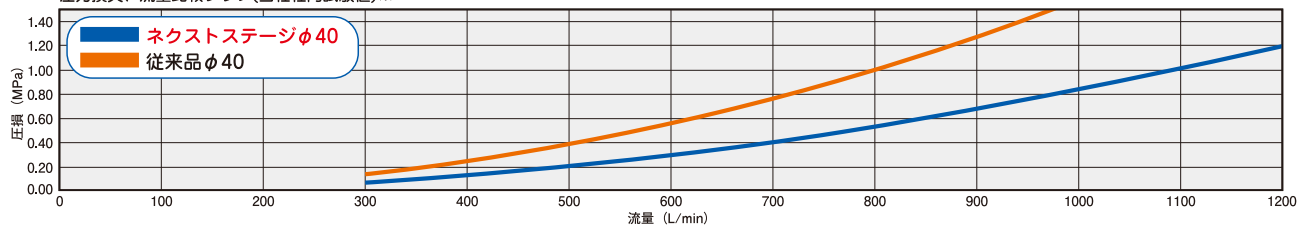

低圧損ホース

ロケットネクストステージ

SNS16

SNS13

特徴

圧力損失値が、従来品の約1/2(当社実測値)

新製法により内面の最適化を実現。従来品と比べ大幅な低圧損化に成功しました。
低圧損化により、ホース延長数が大幅にUP、送水距離を伸ばせます。

操作性

ホースの操作性は、従来品と同じですので、違和感なくお使いいただけます。

*標準の長さ(20m)以外の御要望にもお応え致します。

圧力損失、流量比較グラフ(当社社内試験値)※

※数値は実測値であり、保証値ではありません。

型式	品名	使用圧力 (MPa)	呼称 (φ)	質量 (g/m)
SNS16	ロケット16ネクストステージ	1.6	65	340±15
			50	275±15
			40	200±15
SNS13	ロケット13ネクストステージ	1.3	65	315±15
			50	235±15
			40	190±15