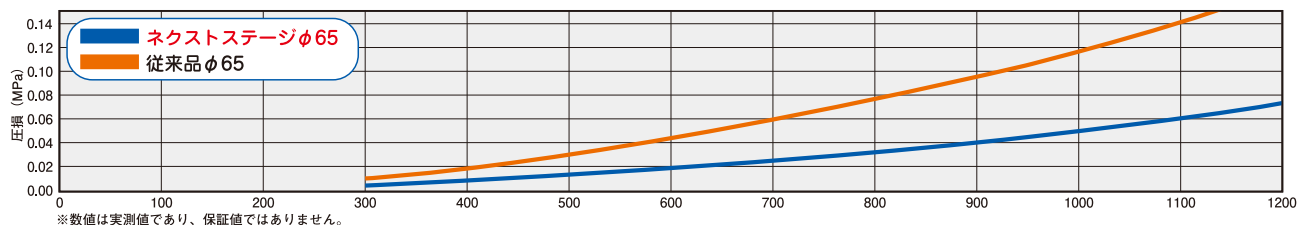

低圧損ホース

ロケットネクストステージ

SNS16

SNS13

特徴

圧力損失値が、従来品の約1/2(当社実測値)

新製法により内面の最適化を実現。従来品と比べ大幅な低圧損化に成功しました。
低圧損化により、ホース延長数が大幅にUP、送水距離を伸ばせます。

操作性

ホースの操作性は、従来品と同じですので、違和感なくお使いいただけます。

*標準の長さ(20m)以外の御要望にもお応え致します。

圧力損失、流量比較グラフ(当社社内試験値)※

※数値は実測値であり、保証値ではありません。

型式	品名	使用圧力 (MPa)	呼称 (φ)	質量 (g/m)
SNS16	ロケット16ネクストステージ	1.6	65	340±15
			50	275±15
			40	200±15
SNS13	ロケット13ネクストステージ	1.3	65	315±15
			50	235±15
			40	190±15