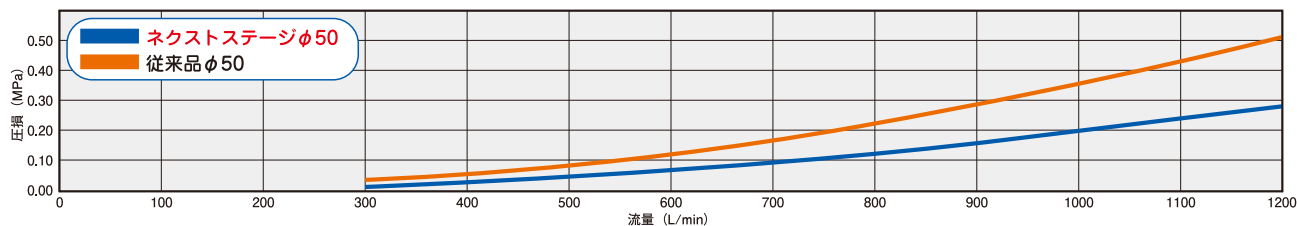

低圧損ホース

ロケットネクストステージ

SNS16

SNS13

特徴

圧力損失値が、従来品の約1/2(当社実測値)

新製法により内面の最適化を実現。従来品と比べ大幅な低圧損化に成功しました。
低圧損化により、ホース延長数が大幅にUP、送水距離を伸ばせます。

操作性

ホースの操作性は、従来品と同じですので、違和感なくお使いいただけます。

*標準の長さ(20m)以外の御要望にもお応え致します。

圧力損失、流量比較グラフ(当社社内試験値)※

※数値は実測値であり、保証値ではありません。

型式	品名	使用圧力 (MPa)	呼称 (φ)	質量 (g/m)
SNS16	ロケット16ネクストステージ	1.6	65	340±15
			50	275±15
			40	200±15
SNS13	ロケット13ネクストステージ	1.3	65	315±15
			50	235±15
			40	190±15